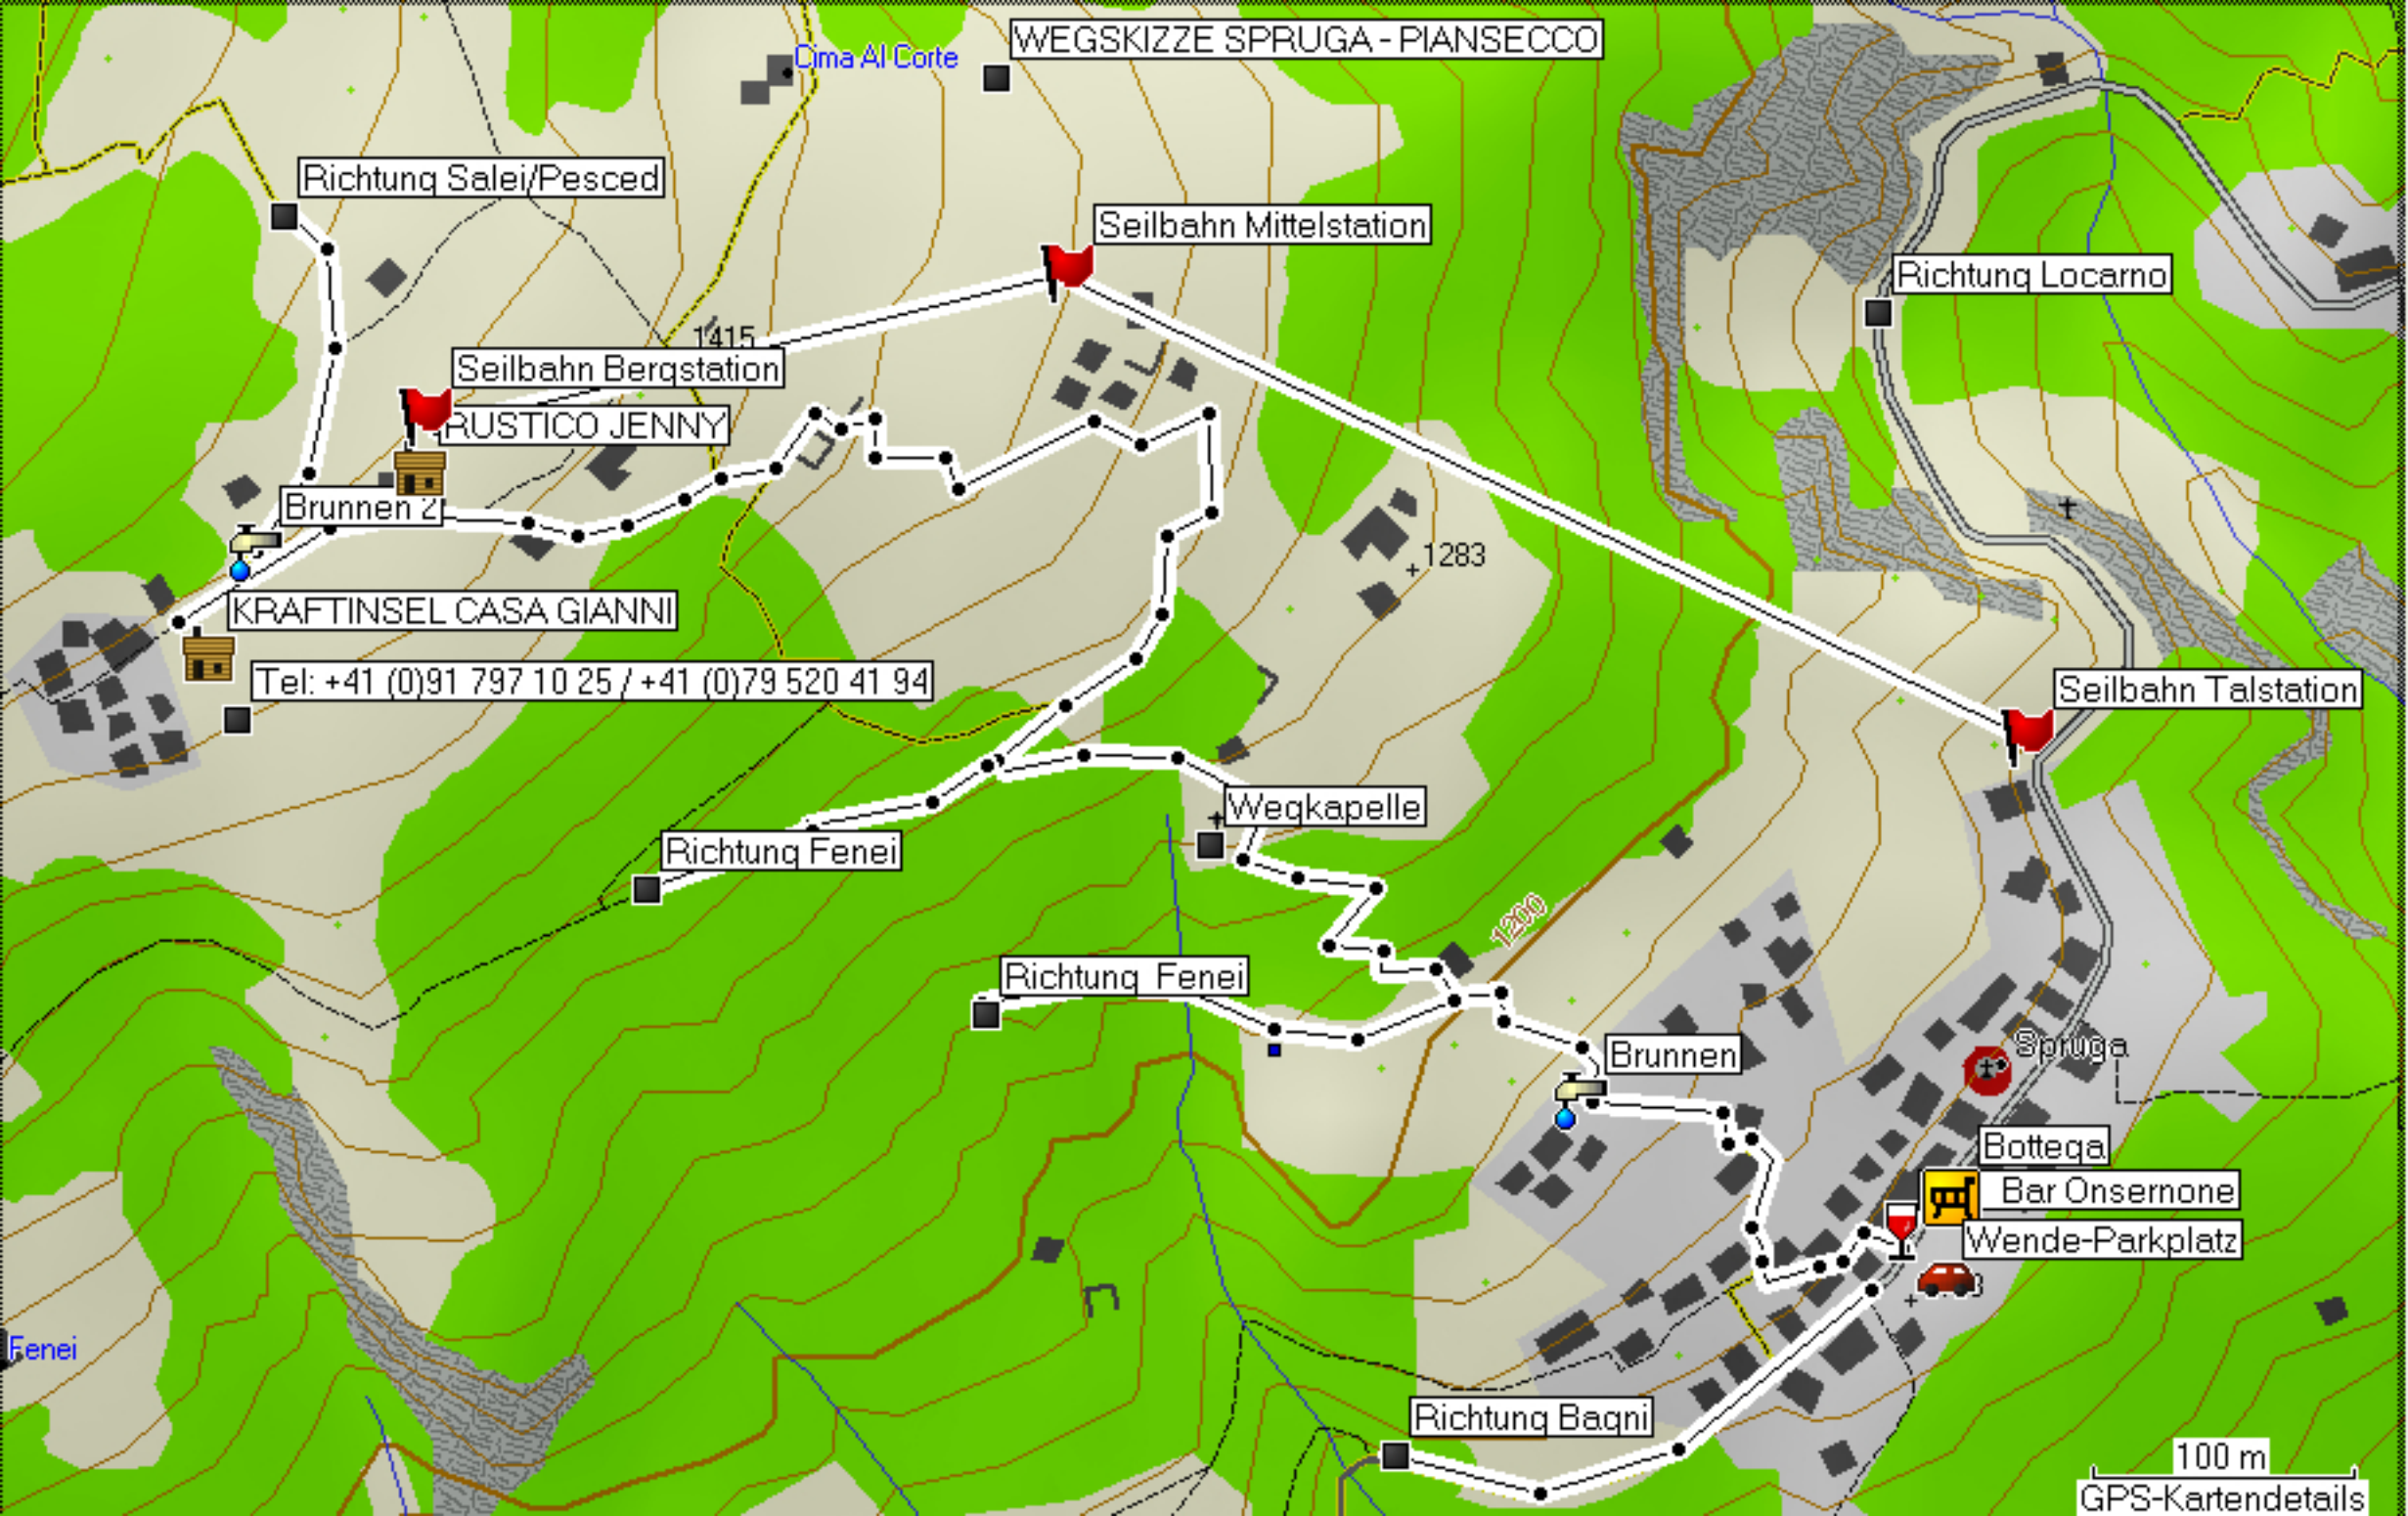

WEGSKIZZE SPRUGA - PIANSECCO

Richtung Salei/Pesced

Seilbahn Mittelstation

Richtung Locarno

Seilbahn Bergstation

RUSTICO JENNY

Brunnen 2

KRAFTINSEL CASA GIANNI

Tel: +41 (0)91 797 10 25 / +41 (0)79 520 41 94

+1283

Seilbahn Talstation

Richtung Fenei

Wegkapelle

Richtung Fenei

Brunnen

Bottega

Bar Onsemone

Wende-Parkplatz

Richtung Bagni

100 m

GPS-Kartendetails